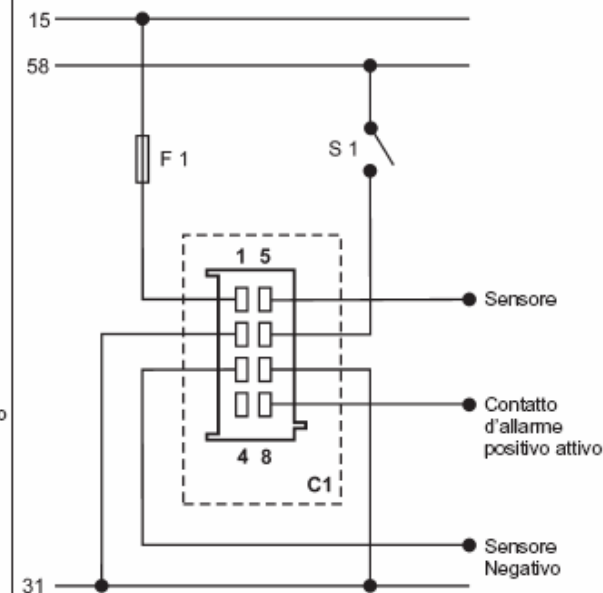

Cablaggio strumenti ViewLine

IT-0054CA

Collegamento a strumenti Standard 52mm

Colore	Collegamento
(1) ROSSO	+12V SOTTO CHIAVE (15)
(2) NERO	MASSA (31)
(3) BLU-NERO	MASSA SENSORE
(4) GIALLO	- Non Utilizzare -
(5) VERDE	SEGNALE SENSORE
(6) BLU-ROSSO	+ ILLUMINAZIONE (58)
(7) GIALLO-NERO	CONTATTO DI ALLARME
(8) GIALLO-ROSSO	CONTATTO DI ALLARME

Variante 1: contatto d'allarme negativo attivo

Variante 2: contatto d'allarme positivo attivo

Collegamento del contatto di allarme

Cablaggio strumenti ViewLine

IT-0054CA

Collegamento a strumenti Standard 85/110mm

Colore	Collegamento
(1) ROSSO	+12/24V BATTERIA (30)
(2) NERO	MASSA (31)
(3) BLU-NERO	MASSA SENSORE
(4) GIALLO	+12/24V SOTTO CHIAVE (15)
(5) VERDE	SEGNALE SENSORE
(6) BLU-ROSSO	+ ILLUMINAZIONE (58)
(7) GIALLO-NERO	Porta Seriale PC Pin2
(8) GIALLO-ROSSO	Porta Seriale PC Pin3