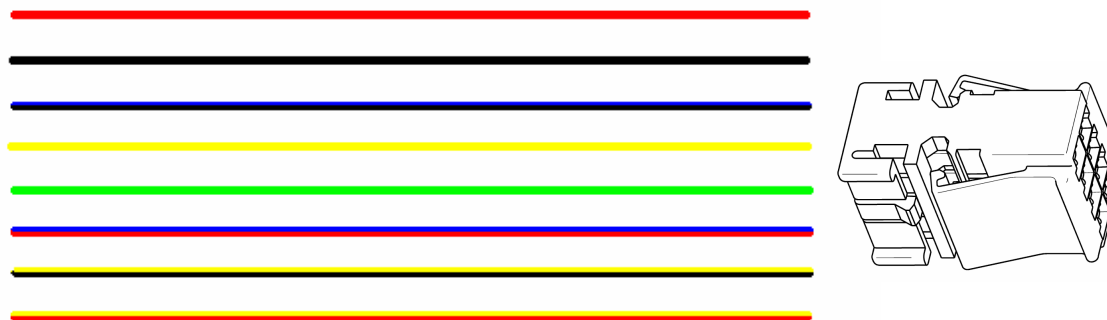

Cablaggio strumenti ViewLine

IT-0054CA

Collegamento a strumenti Standard 52mm

Colore	Collegamento
(1) ROSSO	+12V SOTTO CHIAVE (15)
(2) NERO	MASSA (31)
(3) BLU-NERO	MASSA SENSORE
(4) GIALLO	- Non Utilizzare -
(5) VERDE	SEGNALE SENSORE
(6) BLU-ROSSO	+ ILLUMINAZIONE (58)
(7) GIALLO-NERO	CONTATTO DI ALLARME
(8) GIALLO-ROSSO	CONTATTO DI ALLARME

Variante 1: contatto d'allarme negativo attivo

Variante 2: contatto d'allarme positivo attivo

Collegamento del contatto di allarme

Cablaggio strumenti ViewLine

IT-0054CA

Collegamento a strumenti Standard 85/110mm

Colore	Collegamento
(1) ROSSO	+12/24V BATTERIA (30)
(2) NERO	MASSA (31)
(3) BLU-NERO	MASSA SENSORE
(4) GIALLO	+12/24V SOTTO CHIAVE (15)
(5) VERDE	SEGNALE SENSORE
(6) BLU-ROSSO	+ ILLUMINAZIONE (58)
(7) GIALLO-NERO	Porta Seriale PC Pin2
(8) GIALLO-ROSSO	Porta Seriale PC Pin3