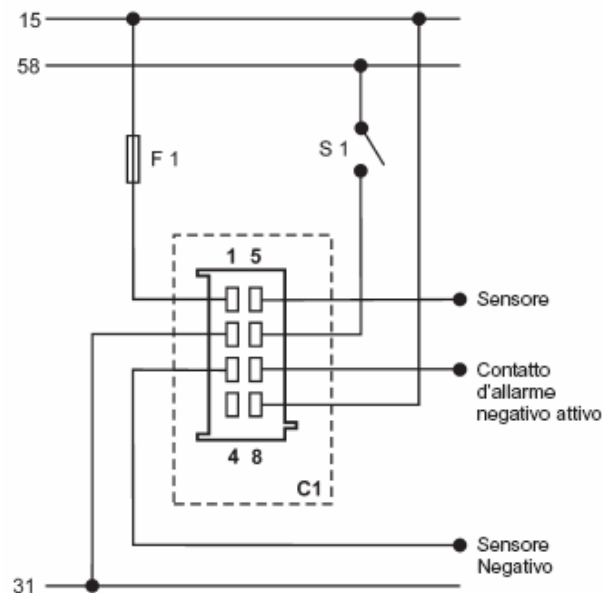

Cablaggio strumenti ViewLine

IT-0054CA

Collegamento a strumenti Standard 52mm

Colore	Collegamento
(1) ROSSO	+12V SOTTO CHIAVE (15)
(2) NERO	MASSA (31)
(3) BLU-NERO	MASSA SENSORE
(4) GIALLO	- Non Utilizzare -
(5) VERDE	SEGNALE SENSORE
(6) BLU-ROSSO	+ ILLUMINAZIONE (58)
(7) GIALLO-NERO	CONTATTO DI ALLARME
(8) GIALLO-ROSSO	CONTATTO DI ALLARME

Variante 1: contatto d'allarme negativo attivo

Variante 2: contatto d'allarme positivo attivo

Collegamento del contatto di allarme

Cablaggio strumenti ViewLine

IT-0054CA

Collegamento a strumenti Standard 85/110mm

Colore	Collegamento
(1) ROSSO	+12/24V BATTERIA (30)
(2) NERO	MASSA (31)
(3) BLU-NERO	MASSA SENSORE
(4) GIALLO	+12/24V SOTTO CHIAVE (15)
(5) VERDE	SEGNALE SENSORE
(6) BLU-ROSSO	+ ILLUMINAZIONE (58)
(7) GIALLO-NERO	Porta Seriale PC Pin2
(8) GIALLO-ROSSO	Porta Seriale PC Pin3